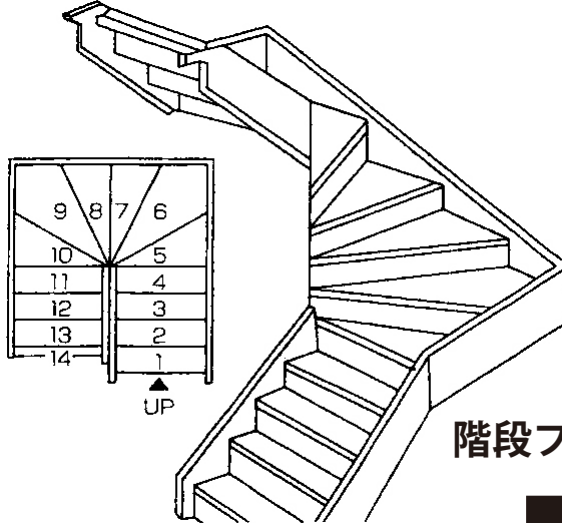

造作用集成材のことならヤマシタ

納期の
短縮

ご予算の
圧縮

難しい
加工

すばやい
見積

キッチンカウンター

アール框

階段プレカット