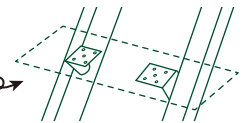

◆金具は、ホワイト・ブラック・シルバーの3色展開

フライト階段 ここが
オススメ!!

組み合わせが自由自在!!

- BOX階段とも組み合わせ自由
- はやりのツートンカラーの塗装もぴったり

施工がとっても簡単!!

- プレカット出荷なので
金具と段板を取り付けるだけ

段板を金具の上に
乗せたらOK

GENERAL CATALOGUE